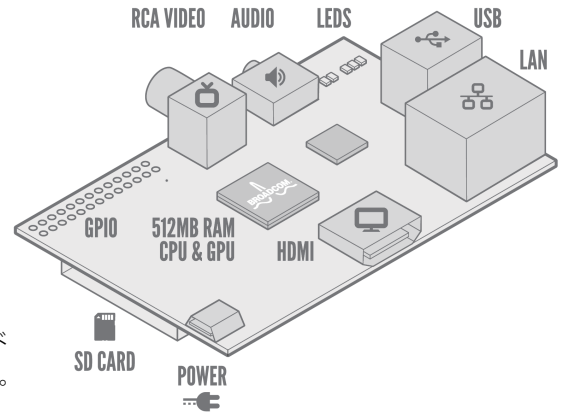

Raspberry Pi ってなに？

Raspberry Pi は、英国のラズベリーパイ財団が開発した小型ボードコンピュータです。プログラミングや電子工作などの教育学習を目的として開発されました。安価で手軽なことから、子供たちに限らず、世界中の大人たちも夢中になって Raspberry Pi を使っています。これまでに 200 万台以上出荷された、今 1 番ホットな小型コンピュータです。

Raspberry Pi の特長

毎日持ち運びしても大丈夫なように、丈夫に設計されています。

• 安価

学校で導入しやすい低価格を目指しており、25～35 ドルで購入できます。

• 小さくて丈夫

子供たちが通学時に毎日持ち運びしても大丈夫なように、小さく、丈夫に設計されています。

• 手軽

電源は広く普及している汎用的な MicroUSB から給電できます。キーボード・マウス・ディスプレイがあればすぐにコンピューティングをはじめられます。

• 充実したドキュメント

Raspberry Pi のプロジェクトはハードだけではなく、教育のためのドキュメントにも注力しています。また、関連書籍も数多く出版されているため、情報は豊富にあります。

Raspberry Pi できること

- 学習用のデスクトップマシン
- Scratch や Minecraft Pi Edition などの視覚的にわかりやすい環境を通じたプログラミングの学習
- 小型サーバーマシン
- GPIO ポートを利用した電子工作と Linux の連携組み込み用マシン

Raspberry Pi スペック

	ModelA	ModelB
価格	25 ドル	35 ドル
メモリ	256MB	512MB
USB ポート	1	2 (内蔵 USB ハブ経由)
ネットワーク	なし	有線 10/100Mbps LAN (内蔵 USB ハブ経由)
共通項目	SoC: Broadcom BCM2835 (CPU+GPU) CPU: 700 MHz ARM プロセッサ GPU: Broadcom VideoCore IV ビデオ出力: HDMI / RCA コンポジット 音声出力: HDMI / 3.5mm オーディオジャック ストレージ: SD カード 電源: 5V MicroUSB コネクタもしくは GPIO ヘッド	